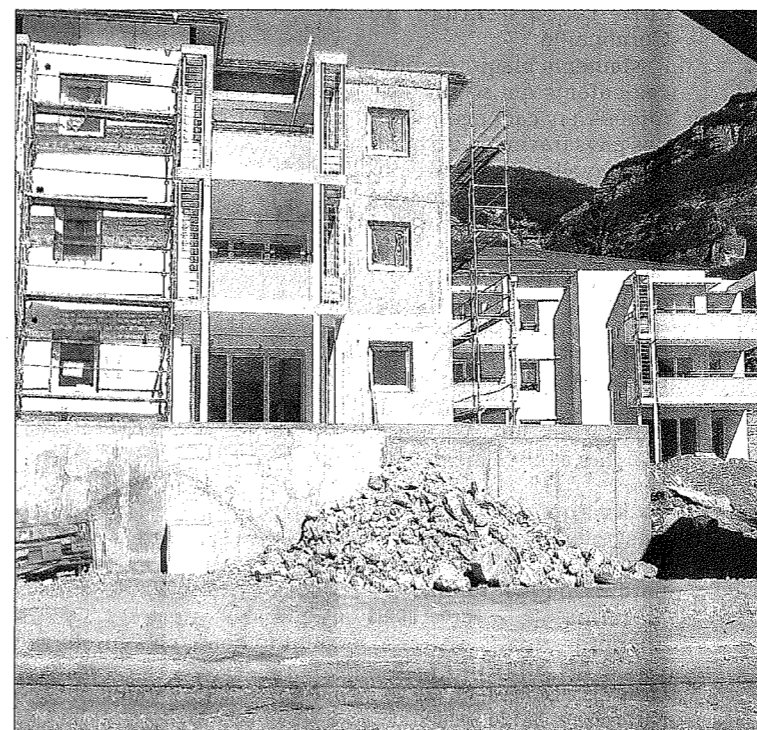

L'urbanisation le long de la RD 1090 se poursuit.