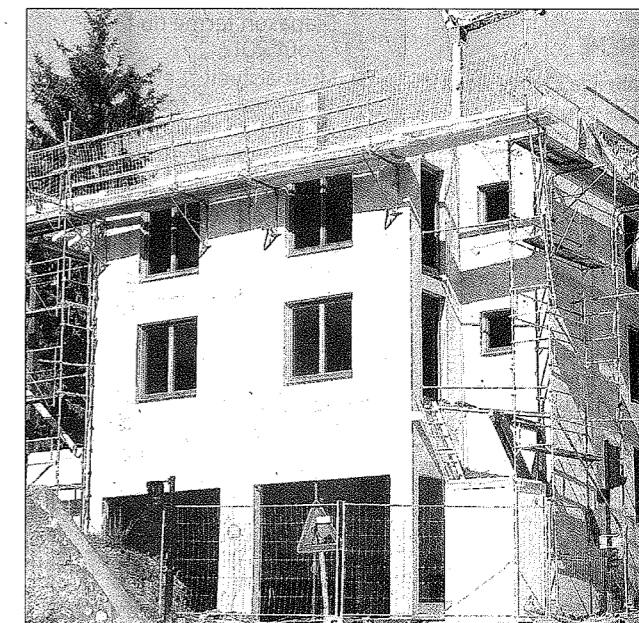

L'immeuble "Michelières" sort de terre.

Pas de temps mort pour les travaux à Bernin : durant l'été, des chantiers importants se poursuivent.

Depuis le 18 juin, un chantier d'assainissement conséquent a débuté chemin du Teura. Il se poursuit actuellement chemin des Casernes, provisoirement fermé à la circulation. Ici, c'est à plus de 3,50 mètres de profondeur que les tractopelles œuvrent. À cet endroit, un bassin d'orage (d'1,8 mètre de diamètre) sera installé, dont la capacité sera d'environ 220 m³.